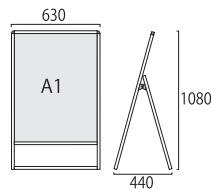

A1縦
両面
全高
1m以下

バリウススタンド看板 アクリルタイプ A1ロウ両面
VASKAC-A1LR

- 面板サイズ=A1:W594mm×H841mm
- 面板有効サイズ=W578mm×H825mm
- 重量=7.2kg

ブラックバリウススタンド看板 アクリルタイプ A1ロウ両面
BVASKAC-A1LR

- 面板サイズ=A1:W594mm×H841mm
- 面板有効サイズ=W578mm×H825mm
- 重量=7.2kg

ウエイトアームフリー-380
SKWF-380

- D寸法 =380~680mm

ウエイトアームフリー-520
SKWF-520

- D寸法 =520~960mm

水タンク

- 本体寸法=W165×H175×D510mm
- 注水容量=12リットル
- 色=グレー/ブラック

水タンク グレー
BW-G

水タンク ブラック
BW-B

- 本体=スチール製
カチオン電着塗装/ブラック

注意:A2片面サイズには
適用不可となります。

A1縦
片面

バリウススタンド看板アクリルタイプ A1片面
VASKAC-A1K

- 面板サイズ=A1:W594mm×H841mm
- 面板有効サイズ=W578mm×H825mm
- 重量=4.9kg

ブラックバリウススタンド看板アクリルタイプ A1片面
BVASKAC-A1K

- 面板サイズ=A1:W594mm×H841mm
- 面板有効サイズ=W578mm×H825mm
- 重量=4.9kg

※受注生産品となります。納期をご確認ください。

A1縦
両面

バリウススタンド看板アクリルタイプ A1両面
VASKAC-A1R

- 面板サイズ=A1:W594mm×H841mm
- 面板有効サイズ=W578mm×H825mm
- 重量=7.8kg

ブラックバリウススタンド看板アクリルタイプ A1両面
BVASKAC-A1R

- 面板サイズ=A1:W594mm×H841mm
- 面板有効サイズ=W578mm×H825mm
- 重量=7.8kg