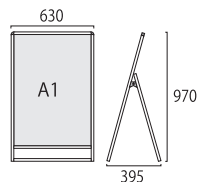

- 面板サイズ=A3TT:W297mm×H841mm
- 面板有効サイズ=W281mm×H825mm
- 重量=3.1kg

ブラックバリウススタンド看板 アクリルタイプ A3縦片面
BVASKAC-A3TTK

- 面板サイズ=A3TT:W297mm×H841mm
- 面板有効サイズ=W281mm×H825mm
- 重量=3.1kg

※受注生産品となります。納期をご確認下さい。

A3縦
両面

バリウススタンド看板 アクリルタイプ A3縦両面
VASKAC-A3TTR

- 面板サイズ=A3TT:W297mm×H841mm
- 面板有効サイズ=W281mm×H825mm
- 重量=4.8kg

ブラックバリウススタンド看板 アクリルタイプ A3縦両面
BVASKAC-A3TTR

- 面板サイズ=A3TT:W297mm×H841mm
- 面板有効サイズ=W281mm×H825mm
- 重量=4.8kg

※受注生産品となります。納期をご確認下さい。

A1縦
片面
全高
1m以下

バリウススタンド看板 アクリルタイプ A1ロウ片面
VASKAC-A1LK

- 面板サイズ=A1:W594mm×H841mm
- 面板有効サイズ=W578mm×H825mm
- 重量=4.3kg

ブラックバリウススタンド看板 アクリルタイプ A1ロウ片面
BVASKAC-A1LK

- 面板サイズ=A1:W594mm×H841mm
- 面板有効サイズ=W578mm×H825mm
- 重量=4.3kg

※受注生産品となります。納期をご確認下さい。

A1縦
両面
全高
1m以下

バリウススタンド看板 アクリルタイプ A1ロウ両面
VASKAC-A1LR

- 面板サイズ=A1:W594mm×H841mm
- 面板有効サイズ=W578mm×H825mm
- 重量=7.2kg

ブラックバリウススタンド看板 アクリルタイプ A1ロウ両面
BVASKAC-A1LR

- 面板サイズ=A1:W594mm×H841mm
- 面板有効サイズ=W578mm×H825mm
- 重量=7.2kg