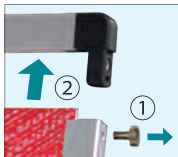

- 本体フレーム＝アルミ押し出し材/アルマイト仕上(シルバー/ブラック) ● 表面カバー＝アクリル 透明1.5mm厚
- 面板＝アルミ複合板(白)3mm厚 ※防水バックシート付ではありません。 ※差し替え用面板は、オプションから単品で購入頂けます。

ポスター交換も簡単
(面板の差し替えも同じ手順です)

AC タイプ(アクリルカバー付)

ポスター交換は
フレーム上辺の
左右のビスをゆるめ、
上辺フレームを引き抜き
中の面板とアクリルカバーの間に
ポスターをセットするだけ。

— 上面図 —

上から見ると