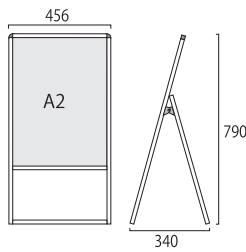

バリウスシリーズの特長

- 面板の角も切り口もスッポリ覆う安心設計フレーム
- 4つの種類に簡単にチェンジ可能な面板交換システム

※アクリルカバーとのクリアランスが1mmあるので複数枚のポスターが仕込めます
 ※ポスターの上下左右8mmずつフレームに隠れます。

A2縦
片面
全高
1m以下

バリウススタンド看板 アクリルタイプ A2片面
VASKAC-A2K

- 面板サイズ=A2:W420mm×H594mm
- 面板有効サイズ=W404mm×H578mm
- 重量=2.9kg

ブラックバリウススタンド看板 アクリルタイプ A2片面
BVASKAC-A2K

- 面板サイズ=A2:W420mm×H594mm
- 面板有効サイズ=W404mm×H578mm
- 重量=2.9kg

※受注生産品となります。納期をご確認下さい。

A2縦
両面
全高
1m以下

バリウススタンド看板 アクリルタイプ A2両面
VASKAC-A2R

- 面板サイズ=A2:W420mm×H594mm
- 面板有効サイズ=W404mm×H578mm
- 重量=5kg

ブラックバリウススタンド看板 アクリルタイプ A2両面
BVASKAC-A2R

- 面板サイズ=A2:W420mm×H594mm
- 面板有効サイズ=W404mm×H578mm
- 重量=5kg

※受注生産品となります。納期をご確認下さい。

B2縦
片面
全高
1m以下

バリウススタンド看板 アクリルタイプ B2片面
VASKAC-B2K

- 面板サイズ=B2:W515mm×H728mm
- 面板有効サイズ=W499mm×H712mm
- 重量=4kg

ブラックバリウススタンド看板 アクリルタイプ B2片面
BVASKAC-B2K

- 面板サイズ=B2:W515mm×H728mm
- 面板有効サイズ=W499mm×H712mm
- 重量=4kg

※受注生産品となります。納期をご確認下さい。

B2縦
両面
全高
1m以下

バリウススタンド看板 アクリルタイプ B2両面
VASKAC-B2R

- 面板サイズ=B2:W515mm×H728mm
- 面板有効サイズ=W499mm×H712mm
- 重量=6.4kg