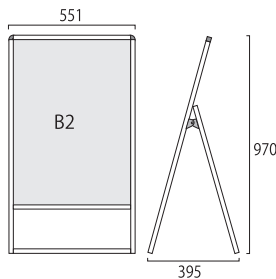

バリウスシリーズの特長

- 面板の角も切り口もスッポリ覆う安心設計フレーム
- 4つの種類に簡単にチェンジ可能な面板交換システム

※アクリルカバーとのクリアランスが1mmあるので複数枚のポスターが仕込めます
 ※ポスターの上下左右8mmずつフレームに隠れます。

A2縦
片面
全高
1m以下

バリウススタンド看板 アクリルタイプ A2片面
VASKAC-A2K

- 面板サイズ=A2:W420mm×H594mm
- 面板有効サイズ=W404mm×H578mm
- 重量=2.9kg

ブラックバリウススタンド看板 アクリルタイプ A2片面
BVASKAC-A2K

- 面板サイズ=A2:W420mm×H594mm
- 面板有効サイズ=W404mm×H578mm
- 重量=2.9kg

※受注生産品となります。納期をご確認下さい。

A2縦
両面
全高
1m以下

バリウススタンド看板 アクリルタイプ A2両面
VASKAC-A2R

- 面板サイズ=A2:W420mm×H594mm
- 面板有効サイズ=W404mm×H578mm
- 重量=5kg

ブラックバリウススタンド看板 アクリルタイプ A2両面
BVASKAC-A2R

- 面板サイズ=A2:W420mm×H594mm
- 面板有効サイズ=W404mm×H578mm
- 重量=5kg

※受注生産品となります。納期をご確認下さい。

B2縦
片面
全高
1m以下

バリウススタンド看板 アクリルタイプ B2片面
VASKAC-B2K

- 面板サイズ=B2:W515mm×H728mm
- 面板有効サイズ=W499mm×H712mm
- 重量=4kg

ブラックバリウススタンド看板 アクリルタイプ B2片面
BVASKAC-B2K

- 面板サイズ=B2:W515mm×H728mm
- 面板有効サイズ=W499mm×H712mm
- 重量=4kg

※受注生産品となります。納期をご確認下さい。

B2縦
両面
全高
1m以下

バリウススタンド看板 アクリルタイプ B2両面
VASKAC-B2R

- 面板サイズ=B2:W515mm×H728mm
- 面板有効サイズ=W499mm×H712mm
- 重量=6.4kg