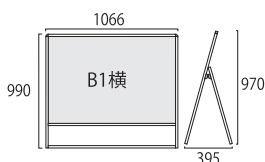

※AP・WB・BBをご利用頂いている場合ポスターを差し込むACスタイルにするにはAC用アクリルカバーが必要です。

※商品にポスターは含まれておりません。
屋外でご利用の場合は、展示ポスターに耐水加工を施して下さい。

B1縦
片面

バリウススタンド看板 アクリルタイプ B1片面
VASKAC-B1K

- 面板サイズ=B1:W728mm×H1030mm
- 面板有効サイズ=W712mm×H1014mm
- 重量=6.1kg

ブラックバリウススタンド看板 アクリルタイプ B1片面
BVASKAC-B1K

- 面板サイズ=B1:W728mm×H1030mm
- 面板有効サイズ=W712mm×H1014mm
- 重量=6.1kg
- ※受注生産品となります。納期をご確認下さい。

B1縦
両面

バリウススタンド看板 アクリルタイプ B1両面
VASKAC-B1R

- 面板サイズ=B1:W728mm×H1030mm
- 面板有効サイズ=W712mm×H1014mm
- 重量=9.9kg

ブラックバリウススタンド看板 アクリルタイプ B1両面
BVASKAC-B1R

- 面板サイズ=B1:W728mm×H1030mm
- 面板有効サイズ=W712mm×H1014mm
- 重量=9.9kg
- ※受注生産品となります。納期をご確認下さい。

B1横
片面
全高
1m以下

バリウススタンド看板 アクリルタイプ B1横ロウ片面
VASKAC-B1YLK

- 面板サイズ=B1横:W1030mm×H728mm
- 面板有効サイズ=W1014mm×H712mm
- 重量=6.3kg

ブラックバリウススタンド看板 アクリルタイプ B1横ロウ片面
BVASKAC-B1YLK

- 面板サイズ=B1横:W1030mm×H728mm
- 面板有効サイズ=W1014mm×H712mm
- 重量=6.3kg
- ※受注生産品となります。納期をご確認下さい。

B1横
両面
全高
1m以下

バリウススタンド看板 アクリルタイプ B1横ロウ両面
VASKAC-B1YLR

- 面板サイズ=B1横:W1030mm×H728mm
- 面板有効サイズ=W1014mm×H712mm
- 重量=10.4kg