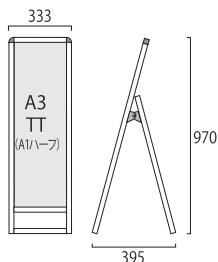

ブラックバリウススタンド看板 アクリルタイプ A2片面
BVASKAC-A2K

- 面板サイズ=A2:W420mm×H594mm
- 面板有効サイズ=W404mm×H578mm
- 重量=2.9kg

※受注生産品となります。納期をご確認下さい。

A2縦
両面
全高
1m以下

バリウススタンド看板 アクリルタイプ A2両面
VASKAC-A2R

- 面板サイズ=A2:W420mm×H594mm
- 面板有効サイズ=W404mm×H578mm
- 重量=5kg

ブラックバリウススタンド看板 アクリルタイプ A2両面
BVASKAC-A2R

- 面板サイズ=A2:W420mm×H594mm
- 面板有効サイズ=W404mm×H578mm
- 重量=5kg

※受注生産品となります。納期をご確認下さい。

B2縦
片面
全高
1m以下

バリウススタンド看板 アクリルタイプ B2片面
VASKAC-B2K

- 面板サイズ=B2:W515mm×H728mm
- 面板有効サイズ=W499mm×H712mm
- 重量=4kg

ブラックバリウススタンド看板 アクリルタイプ B2片面
BVASKAC-B2K

- 面板サイズ=B2:W515mm×H728mm
- 面板有効サイズ=W499mm×H712mm
- 重量=4kg

※受注生産品となります。納期をご確認下さい。

B2縦
両面
全高
1m以下

バリウススタンド看板 アクリルタイプ B2両面
VASKAC-B2R

- 面板サイズ=B2:W515mm×H728mm
- 面板有効サイズ=W499mm×H712mm
- 重量=6.4kg

ブラックバリウススタンド看板 アクリルタイプ B2両面
BVASKAC-B2R

- 面板サイズ=B2:W515mm×H728mm
- 面板有効サイズ=W499mm×H712mm
- 重量=6.4kg

※受注生産品となります。納期をご確認下さい。

A3縦
片面
全高
1m以下

バリウススタンド看板 アクリルタイプ A3縦縦口片面
VASKAC-A3TTLK

- 面板サイズ=A3TT:W297mm×H841mm
- 面板有効サイズ=W281mm×H825mm
- 重量=3kg