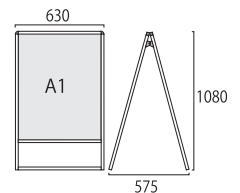

- 本体=スチール製
カチオン電着塗装/ブラック

注意:A2片面サイズには
適用不可となります。

A1縦
片面

バリウススタンド看板アクリルタイプ A1片面
VASKAC-A1K

- 面板サイズ=A1:W594mm×H841mm
- 面板有効サイズ=W578mm×H825mm
- 重量=4.9kg

ブラックバリウススタンド看板アクリルタイプ A1片面
BVASKAC-A1K

- 面板サイズ=A1:W594mm×H841mm
- 面板有効サイズ=W578mm×H825mm
- 重量=4.9kg

※受注生産品となります。納期をご確認ください。

A1縦
両面

バリウススタンド看板アクリルタイプ A1両面
VASKAC-A1R

- 面板サイズ=A1:W594mm×H841mm
- 面板有効サイズ=W578mm×H825mm
- 重量=7.8kg

ブラックバリウススタンド看板アクリルタイプ A1両面
BVASKAC-A1R

- 面板サイズ=A1:W594mm×H841mm
- 面板有効サイズ=W578mm×H825mm
- 重量=7.8kg

※受注生産品となります。納期をご確認ください。

B1縦
片面
全高
1m以下

バリウススタンド看板アクリルタイプ B1ロウ片面
VASKAC-B1LK

- 面板サイズ=B1:W728mm×H1030mm
- 面板有効サイズ=W712mm×H1014mm
- 重量=5.3kg

ブラックバリウススタンド看板アクリルタイプ B1ロウ片面
BVASKAC-B1LK

- 面板サイズ=B1:W728mm×H1030mm
- 面板有効サイズ=W712mm×H1014mm
- 重量=5.3kg

※受注生産品となります。納期をご確認ください。

B1縦
両面
全高
1m以下

バリウススタンド看板アクリルタイプ B1ロウ両面
VASKAC-B1LR

- 面板サイズ=B1:W728mm×H1030mm
- 面板有効サイズ=W712mm×H1014mm
- 重量=9.2kg

ブラックバリウススタンド看板アクリルタイプ B1ロウ両面
BVASKAC-B1LR

- 面板サイズ=B1:W728mm×H1030mm
- 面板有効サイズ=W712mm×H1014mm
- 重量=9.2kg