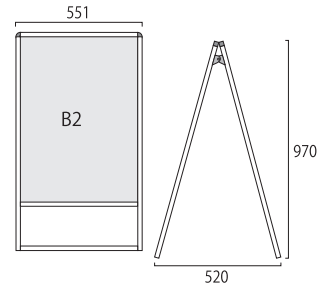

バリウスシリーズの特長

- 面板の角も切り口もスッポリ覆う安心設計フレーム
- 4つの種類に簡単にチェンジ可能な面板交換システム

※アクリルカバーとのクリアランスが1mmあるので複数枚のポスターが仕込めます
 ※ポスターの上下左右8mmずつフレームに隠れます。

A2縦
片面
全高
1m以下

バリウススタンド看板 アクリルタイプ A2片面
VASKAC-A2K

- 面板サイズ=A2:W420mm×H594mm
- 面板有効サイズ=W404mm×H578mm
- 重量=2.9kg

ブラックバリウススタンド看板 アクリルタイプ A2片面
BVASKAC-A2K

- 面板サイズ=A2:W420mm×H594mm
- 面板有効サイズ=W404mm×H578mm
- 重量=2.9kg

※受注生産品となります。納期をご確認下さい。

A2縦
両面
全高
1m以下

バリウススタンド看板 アクリルタイプ A2両面
VASKAC-A2R

- 面板サイズ=A2:W420mm×H594mm
- 面板有効サイズ=W404mm×H578mm
- 重量=5kg

ブラックバリウススタンド看板 アクリルタイプ A2両面
BVASKAC-A2R

- 面板サイズ=A2:W420mm×H594mm
- 面板有効サイズ=W404mm×H578mm
- 重量=5kg

※受注生産品となります。納期をご確認下さい。

B2縦
片面
全高
1m以下

バリウススタンド看板 アクリルタイプ B2片面
VASKAC-B2K

- 面板サイズ=B2:W515mm×H728mm
- 面板有効サイズ=W499mm×H712mm
- 重量=4kg

ブラックバリウススタンド看板 アクリルタイプ B2片面
BVASKAC-B2K

- 面板サイズ=B2:W515mm×H728mm
- 面板有効サイズ=W499mm×H712mm
- 重量=4kg

※受注生産品となります。納期をご確認下さい。

B2縦
両面
全高
1m以下

バリウススタンド看板 アクリルタイプ B2両面
VASKAC-B2R

- 面板サイズ=B2:W515mm×H728mm
- 面板有効サイズ=W499mm×H712mm
- 重量=6.4kg