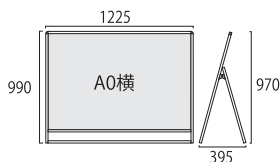

ブラックバリウススタンド看板 アクリルタイプ B1横ロウ両面
BVASKAC-B1YLR

- 面板サイズ=B1横:W1030mm×H728mm
- 面板有効サイズ=W1014mm×H712mm
- 重量=10.4kg
- ※受注生産品となります。納期をご確認下さい。

A0縦
片面

バリウススタンド看板 アクリルタイプ A0片面
VASKAC-A0K

- 面板サイズ=A0:W841mm×H1189mm
- 面板有効サイズ=W825mm×H1173mm
- 重量=8kg

ブラックバリウススタンド看板 アクリルタイプ A0片面
BVASKAC-A0K

- 面板サイズ=A0:W841mm×H1189mm
- 面板有効サイズ=W825mm×H1173mm
- 重量=8kg

※受注生産品となります。納期をご確認ください。

A0縦
両面

バリウススタンド看板 アクリルタイプ A0両面
VASKAC-A0R

- 面板サイズ=A0:W841mm×H1189mm
- 面板有効サイズ=W825mm×H1173mm
- 重量=13.1kg

ブラックバリウススタンド看板 アクリルタイプ A0両面
BVASKAC-A0R

- 面板サイズ=A0:W841mm×H1189mm
- 面板有効サイズ=W825mm×H1173mm
- 重量=13.1kg

※受注生産品となります。納期をご確認ください。

A0横
片面
全高
1m以下

バリウススタンド看板 アクリルタイプ A0横ロウ片面
VASKAC-A0YLK

- 面板サイズ=A0横:W1189mm×H841mm
- 面板有効サイズ=W1173mm×H825mm
- 重量=8.2kg

ブラックバリウススタンド看板 アクリルタイプ A0横ロウ片面
BVASKAC-A0YLK

- 面板サイズ=A0横:W1189mm×H841mm
- 面板有効サイズ=W1173mm×H825mm
- 重量=8.2kg

※受注生産品となります。納期をご確認ください。

A0横
両面
全高
1m以下

バリウススタンド看板 アクリルタイプ A0横ロウ両面
VASKAC-A0YLR

- 面板サイズ=A0横:W1189mm×H841mm
- 面板有効サイズ=W1173mm×H825mm
- 重量=13.5kg