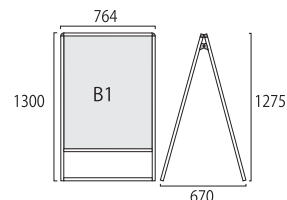

●ホワイトボード3mm厚

サイズ	品番
A2	VASKOP-WBA2
B2	VASKOP-WBB2
A3TT (A1ハーフ)	VASKOP-WBA3TT
A1	VASKOP-WBA1
B1	VASKOP-WBB1
A0	VASKOP-WBA0

●ブラックボード3mm厚

サイズ	品番
A2	VASKOP-BBA2
B2	VASKOP-BBB2
A3TT (A1ハーフ)	VASKOP-BBA3TT
A1	VASKOP-BBA1
B1	VASKOP-BBB1
A0	VASKOP-BBA0

※AP・WB・BBをご利用頂いている場合ポスターを差し込むACスタイルにするにはAC用アクリルカバーが必要です。

※商品にポスターは含まれておりません。
屋外でご利用の場合は、展示ポスターに耐水加工を施して下さい。

B1縦
片面

バリウススタンド看板 アクリルタイプ B1片面
VASKAC-B1K

- 面板サイズ=B1:W728mm×H1030mm
- 面板有効サイズ=W712mm×H1014mm
- 重量=6.1kg

ブラックバリウススタンド看板 アクリルタイプ B1片面
BVASKAC-B1K

- 面板サイズ=B1:W728mm×H1030mm
- 面板有効サイズ=W712mm×H1014mm
- 重量=6.1kg
- ※受注生産品となります。納期をご確認下さい。

B1縦
両面

バリウススタンド看板 アクリルタイプ B1両面
VASKAC-B1R

- 面板サイズ=B1:W728mm×H1030mm
- 面板有効サイズ=W712mm×H1014mm
- 重量=9.9kg

ブラックバリウススタンド看板 アクリルタイプ B1両面
BVASKAC-B1R

- 面板サイズ=B1:W728mm×H1030mm
- 面板有効サイズ=W712mm×H1014mm
- 重量=9.9kg
- ※受注生産品となります。納期をご確認下さい。

B1横
片面
全高
1m以下

バリウススタンド看板 アクリルタイプ B1横ロウ片面
VASKAC-B1YLK

- 面板サイズ=B1横:W1030mm×H728mm
- 面板有効サイズ=W1014mm×H712mm
- 重量=6.3kg