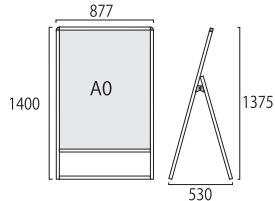

ブラックバリウススタンド看板 アクリルタイプ B1両面
BVASKAC-B1R

- 面板サイズ=B1:W728mm×H1030mm
- 面板有効サイズ=W712mm×H1014mm
- 重量=9.9kg
- ※受注生産品となります。納期をご確認下さい。

B1横
片面
全高
1m以下

バリウススタンド看板 アクリルタイプ B1横ロウ片面
VASKAC-B1YLK

- 面板サイズ=B1横:W1030mm×H728mm
- 面板有効サイズ=W1014mm×H712mm
- 重量=6.3kg

ブラックバリウススタンド看板 アクリルタイプ B1横ロウ片面
BVASKAC-B1YLK

- 面板サイズ=B1横:W1030mm×H728mm
- 面板有効サイズ=W1014mm×H712mm
- 重量=6.3kg
- ※受注生産品となります。納期をご確認下さい。

B1横
両面
全高
1m以下

バリウススタンド看板 アクリルタイプ B1横ロウ両面
VASKAC-B1YLR

- 面板サイズ=B1横:W1030mm×H728mm
- 面板有効サイズ=W1014mm×H712mm
- 重量=10.4kg

ブラックバリウススタンド看板 アクリルタイプ B1横ロウ両面
BVASKAC-B1YLR

- 面板サイズ=B1横:W1030mm×H728mm
- 面板有効サイズ=W1014mm×H712mm
- 重量=10.4kg
- ※受注生産品となります。納期をご確認下さい。

A0縦
片面

バリウススタンド看板 アクリルタイプ A0片面
VASKAC-A0K

- 面板サイズ=A0:W841mm×H1189mm
- 面板有効サイズ=W825mm×H1173mm
- 重量=8kg

ブラックバリウススタンド看板 アクリルタイプ A0片面
BVASKAC-A0K

- 面板サイズ=A0:W841mm×H1189mm
- 面板有効サイズ=W825mm×H1173mm
- 重量=8kg

※受注生産品となります。納期をご確認ください。

A0縦
両面

バリウススタンド看板 アクリルタイプ A0両面
VASKAC-A0R

- 面板サイズ=A0:W841mm×H1189mm
- 面板有効サイズ=W825mm×H1173mm
- 重量=13.1kg