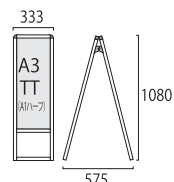

ブラックバリウススタンド看板 アクリルタイプ A3縦縦口片面
BVASKAC-A3TTLK

- 面板サイズ=A3TT:W297mm×H841mm
- 面板有効サイズ=W281mm×H825mm
- 重量=3kg

※受注生産品となります。納期をご確認下さい。

A3縦
両面
全高
1m以下

バリウススタンド看板 アクリルタイプ A3縦縦口両面
VASKAC-A3TTLR

- 面板サイズ=A3TT:W297mm×H841mm
- 面板有効サイズ=W281mm×H825mm
- 重量=4.6kg

ブラックバリウススタンド看板 アクリルタイプ A3縦縦口両面
BVASKAC-A3TTLR

- 面板サイズ=A3TT:W297mm×H841mm
- 面板有効サイズ=W281mm×H825mm
- 重量=4.6kg

※受注生産品となります。納期をご確認下さい。

※商品にポスターは含まれておりません。
屋外でご利用の場合は、展示ポスターに耐水加工を施して下さい。

A3縦
片面

バリウススタンド看板 アクリルタイプ A3縦片面
VASKAC-A3TTK

- 面板サイズ=A3TT:W297mm×H841mm
- 面板有効サイズ=W281mm×H825mm
- 重量=3.1kg

ブラックバリウススタンド看板 アクリルタイプ A3縦片面
BVASKAC-A3TTK

- 面板サイズ=A3TT:W297mm×H841mm
- 面板有効サイズ=W281mm×H825mm
- 重量=3.1kg

※受注生産品となります。納期をご確認下さい。

A3縦
両面

バリウススタンド看板 アクリルタイプ A3縦両面
VASKAC-A3TTR

- 面板サイズ=A3TT:W297mm×H841mm
- 面板有効サイズ=W281mm×H825mm
- 重量=4.8kg

ブラックバリウススタンド看板 アクリルタイプ A3縦両面
BVASKAC-A3TTR

- 面板サイズ=A3TT:W297mm×H841mm
- 面板有効サイズ=W281mm×H825mm
- 重量=4.8kg

※受注生産品となります。納期をご確認下さい。

A1縦
片面
全高
1m以下