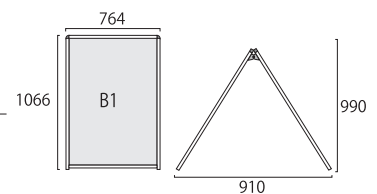

ブラックバリウススタンド看板アクリルタイプ B1ロウ両面
BVASKAC-B1LR

パネルが一体化、画期的なフレームで別売りの面板に差し替えて仕様を変更可能

アルミ複合板白

塩ビシート
カッティングシート
貼付用ボード

アクリルカバー
(透明保護板)
ポスター用
アクリルカバー

手書き用
ホワイトボード
水性用マーカーボード
マグネット使用可能

手書き用
ブラックボード
水性用マーカーボード
マグネット使用可能

●アルミ複合板(白)3mm厚

サイズ	品番
A2	VASKOP-APA2
B2	VASKOP-APB2
A3TT (A1ハーフ)	VASKOP-APA3TT
A1	VASKOP-APA1
B1	VASKOP-APB1
A0	VASKOP-APA0

●透明アクリル1.5mm厚

サイズ	品番
A2	VASKOP-ACCA2
B2	VASKOP-ACCB2
A3TT (A1ハーフ)	VASKOP-ACCA3TT
A1	VASKOP-ACCA1
B1	VASKOP-ACCB1
A0	VASKOP-ACCA0

●ホワイトボード3mm厚

サイズ	品番
A2	VASKOP-WBA2
B2	VASKOP-WBB2
A3TT (A1ハーフ)	VASKOP-WBA3TT
A1	VASKOP-WBA1
B1	VASKOP-WBB1
A0	VASKOP-WBA0

●ブラックボード3mm厚

サイズ	品番
A2	VASKOP-BBA2
B2	VASKOP-BBB2
A3TT (A1ハーフ)	VASKOP-BBA3TT
A1	VASKOP-BBA1
B1	VASKOP-BBB1
A0	VASKOP-BBA0

※AP・WB・BBをご利用頂いている場合ポスターを差し込むACスタイルにするにはAC用アクリルカバーが必要です。

※商品にポスターは含まれておりません。
屋外でご利用の場合は、展示ポスターに耐水加工を施して下さい。