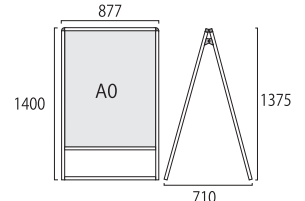

ブラックバリウススタンド看板 アクリルタイプ B1横ロウ片面
BVASKAC-B1YLK

- 面板サイズ=B1横:W1030mm×H728mm
- 面板有効サイズ=W1014mm×H712mm
- 重量=6.3kg
- ※受注生産品となります。納期をご確認下さい。

B1横
両面
全高
1m以下

バリウススタンド看板 アクリルタイプ B1横ロウ両面
VASKAC-B1YLR

- 面板サイズ=B1横:W1030mm×H728mm
- 面板有効サイズ=W1014mm×H712mm
- 重量=10.4kg

ブラックバリウススタンド看板 アクリルタイプ B1横ロウ両面
BVASKAC-B1YLR

- 面板サイズ=B1横:W1030mm×H728mm
- 面板有効サイズ=W1014mm×H712mm
- 重量=10.4kg
- ※受注生産品となります。納期をご確認下さい。

A0縦
片面

バリウススタンド看板 アクリルタイプ A0片面
VASKAC-A0K

- 面板サイズ=A0:W841mm×H1189mm
- 面板有効サイズ=W825mm×H1173mm
- 重量=8kg

ブラックバリウススタンド看板 アクリルタイプ A0片面
BVASKAC-A0K

- 面板サイズ=A0:W841mm×H1189mm
- 面板有効サイズ=W825mm×H1173mm
- 重量=8kg

※受注生産品となります。納期をご確認ください。

A0縦
両面

バリウススタンド看板 アクリルタイプ A0両面
VASKAC-A0R

- 面板サイズ=A0:W841mm×H1189mm
- 面板有効サイズ=W825mm×H1173mm
- 重量=13.1kg

ブラックバリウススタンド看板 アクリルタイプ A0両面
BVASKAC-A0R

- 面板サイズ=A0:W841mm×H1189mm
- 面板有効サイズ=W825mm×H1173mm
- 重量=13.1kg

※受注生産品となります。納期をご確認ください。

A0横
片面
全高
1m以下

バリウススタンド看板 アクリルタイプ A0横ロウ片面
VASKAC-A0YLK

- 面板サイズ=A0横:W1189mm×H841mm
- 面板有効サイズ=W1173mm×H825mm
- 重量=8.2kg