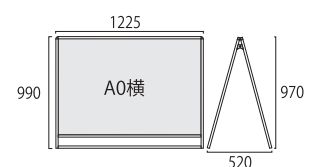

ブラックバリウススタンド看板 アクリルタイプ A0片面
BVASKAC-A0K

- 面板サイズ=A0:W841mm×H1189mm
- 面板有効サイズ=W825mm×H1173mm
- 重量=8kg

※受注生産品となります。納期をご確認ください。

A0縦
両面

バリウススタンド看板 アクリルタイプ A0両面
VASKAC-A0R

- 面板サイズ=A0:W841mm×H1189mm
- 面板有効サイズ=W825mm×H1173mm
- 重量=13.1kg

ブラックバリウススタンド看板 アクリルタイプ A0両面
BVASKAC-A0R

- 面板サイズ=A0:W841mm×H1189mm
- 面板有効サイズ=W825mm×H1173mm
- 重量=13.1kg

※受注生産品となります。納期をご確認ください。

A0横
片面
全高
1m以下

バリウススタンド看板 アクリルタイプ A0横ロウ片面
VASKAC-A0YLK

- 面板サイズ=A0横:W1189mm×H841mm
- 面板有効サイズ=W1173mm×H825mm
- 重量=8.2kg

ブラックバリウススタンド看板 アクリルタイプ A0横ロウ片面
BVASKAC-A0YLK

- 面板サイズ=A0横:W1189mm×H841mm
- 面板有効サイズ=W1173mm×H825mm
- 重量=8.2kg

※受注生産品となります。納期をご確認ください。

A0横
両面
全高
1m以下

バリウススタンド看板 アクリルタイプ A0横ロウ両面
VASKAC-A0YLR

- 面板サイズ=A0横:W1189mm×H841mm
- 面板有効サイズ=W1173mm×H825mm
- 重量=13.5kg

ブラックバリウススタンド看板 アクリルタイプ A0横ロウ両面
BVASKAC-A0YLR

- 面板サイズ=A0横:W1189mm×H841mm
- 面板有効サイズ=W1173mm×H825mm
- 重量=13.5kg

※受注生産品となります。納期をご確認ください。

※商品にポスターは含まれておりません。
屋外でご利用の場合は、展示ポスターに耐水加工を施して下さい。