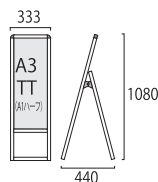

ブラックバリウススタンド看板 アクリルタイプ B2両面
BVASKAC-B2R

- 面板サイズ=B2:W515mm×H728mm
- 面板有効サイズ=W499mm×H712mm
- 重量=6.4kg

※受注生産品となります。納期をご確認下さい。

A3縦
片面
全高
1m以下

バリウススタンド看板 アクリルタイプ A3縦縦口片面
VASKAC-A3TTLK

- 面板サイズ=A3TT:W297mm×H841mm
- 面板有効サイズ=W281mm×H825mm
- 重量=3kg

ブラックバリウススタンド看板 アクリルタイプ A3縦縦口片面
BVASKAC-A3TTLK

- 面板サイズ=A3TT:W297mm×H841mm
- 面板有効サイズ=W281mm×H825mm
- 重量=3kg

※受注生産品となります。納期をご確認下さい。

A3縦
両面
全高
1m以下

バリウススタンド看板 アクリルタイプ A3縦縦口両面
VASKAC-A3TTLR

- 面板サイズ=A3TT:W297mm×H841mm
- 面板有効サイズ=W281mm×H825mm
- 重量=4.6kg

ブラックバリウススタンド看板 アクリルタイプ A3縦縦口両面
BVASKAC-A3TTLR

- 面板サイズ=A3TT:W297mm×H841mm
- 面板有効サイズ=W281mm×H825mm
- 重量=4.6kg

※受注生産品となります。納期をご確認下さい。

※商品にポスターは含まれておりません。
屋外でご利用の場合は、展示ポスターに耐水加工を施して下さい。

A3縦
片面

バリウススタンド看板 アクリルタイプ A3縦片面
VASKAC-A3TTK

- 面板サイズ=A3TT:W297mm×H841mm
- 面板有効サイズ=W281mm×H825mm
- 重量=3.1kg

ブラックバリウススタンド看板 アクリルタイプ A3縦片面
BVASKAC-A3TTK

- 面板サイズ=A3TT:W297mm×H841mm
- 面板有効サイズ=W281mm×H825mm
- 重量=3.1kg

※受注生産品となります。納期をご確認下さい。

A3縦
両面

バリウススタンド看板 アクリルタイプ A3縦両面
VASKAC-A3TTR