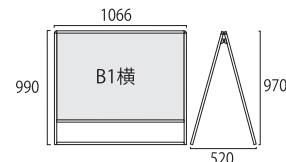

ブラックバリウススタンド看板 アクリルタイプ B1片面
BVASKAC-B1K

- 面板サイズ=B1:W728mm×H1030mm
- 面板有効サイズ=W712mm×H1014mm
- 重量=6.1kg
- ※受注生産品となります。納期をご確認下さい。

B1縦
両面

バリウススタンド看板 アクリルタイプ B1両面
VASKAC-B1R

- 面板サイズ=B1:W728mm×H1030mm
- 面板有効サイズ=W712mm×H1014mm
- 重量=9.9kg

ブラックバリウススタンド看板 アクリルタイプ B1両面
BVASKAC-B1R

- 面板サイズ=B1:W728mm×H1030mm
- 面板有効サイズ=W712mm×H1014mm
- 重量=9.9kg
- ※受注生産品となります。納期をご確認下さい。

B1横
片面
全高
1m以下

バリウススタンド看板 アクリルタイプ B1横ロウ片面
VASKAC-B1YLK

- 面板サイズ=B1横:W1030mm×H728mm
- 面板有効サイズ=W1014mm×H712mm
- 重量=6.3kg

ブラックバリウススタンド看板 アクリルタイプ B1横ロウ片面
BVASKAC-B1YLK

- 面板サイズ=B1横:W1030mm×H728mm
- 面板有効サイズ=W1014mm×H712mm
- 重量=6.3kg
- ※受注生産品となります。納期をご確認下さい。

B1横
両面
全高
1m以下

バリウススタンド看板 アクリルタイプ B1横ロウ両面
VASKAC-B1YLR

- 面板サイズ=B1横:W1030mm×H728mm
- 面板有効サイズ=W1014mm×H712mm
- 重量=10.4kg

ブラックバリウススタンド看板 アクリルタイプ B1横ロウ両面
BVASKAC-B1YLR

- 面板サイズ=B1横:W1030mm×H728mm
- 面板有効サイズ=W1014mm×H712mm
- 重量=10.4kg
- ※受注生産品となります。納期をご確認下さい。

A0縦
片面

バリウススタンド看板 アクリルタイプ A0片面
VASKAC-A0K

- 面板サイズ=A0:W841mm×H1189mm
- 面板有効サイズ=W825mm×H1173mm
- 重量=8kg