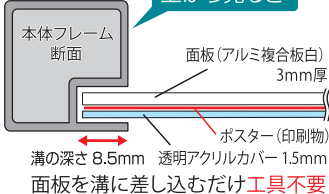

ポスター交換も簡単
 (面板の差し替えも同じ手順です)

AC タイプ(アクリルカバー付)

ポスター交換は
 フレーム上辺の
 左右のビスをゆるめ、
 上辺フレームを引き抜き
 中の面板とアクリルカバーの間に
 ポスターをセットするだけ。

— 上面図 —

上から見ると

VASKシリーズは自社オリジナル
 フレームを自社カットで制作!

別注サイズの対応もスムーズです
様々なサイズに対応可能!

メーカーのつぶやき **voice**

バリウスシリーズの特長

- 面板の角も切り口もスッポリ覆う安心設計フレーム
- 4つの種類に簡単にチェンジ可能な面板交換システム

※アクリルカバーとのクリアランスが1mmあるので複数枚のポスターが仕込めます
 ※ポスターの上下左右8mmずつフレームに隠れます。

A2縦
片面
全高
1m以下

バリウススタンド看板 アクリルタイプ A2片面
VASKAC-A2K

- 面板サイズ=A2:W420mm×H594mm
- 面板有効サイズ=W404mm×H578mm
- 重量=2.9kg