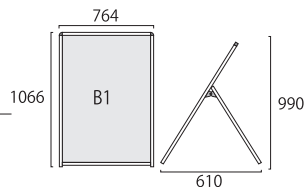

- 本体=スチール製
カチオン電着塗装/ブラック

注意:A2片面サイズには
適用不可となります。

A1縦
片面

バリウススタンド看板アクリルタイプ A1片面
VASKAC-A1K

- 面板サイズ=A1:W594mm×H841mm
- 面板有効サイズ=W578mm×H825mm
- 重量=4.9kg

ブラックバリウススタンド看板アクリルタイプ A1片面
BVASKAC-A1K

- 面板サイズ=A1:W594mm×H841mm
- 面板有効サイズ=W578mm×H825mm
- 重量=4.9kg

※受注生産品となります。納期をご確認ください。

A1縦
両面

バリウススタンド看板アクリルタイプ A1両面
VASKAC-A1R

- 面板サイズ=A1:W594mm×H841mm
- 面板有効サイズ=W578mm×H825mm
- 重量=7.8kg

ブラックバリウススタンド看板アクリルタイプ A1両面
BVASKAC-A1R

- 面板サイズ=A1:W594mm×H841mm
- 面板有効サイズ=W578mm×H825mm
- 重量=7.8kg

※受注生産品となります。納期をご確認ください。

B1縦
片面
全高
1m以下

バリウススタンド看板アクリルタイプ B1ロウ片面
VASKAC-B1LK

- 面板サイズ=B1:W728mm×H1030mm
- 面板有効サイズ=W712mm×H1014mm
- 重量=5.3kg

ブラックバリウススタンド看板アクリルタイプ B1ロウ片面
BVASKAC-B1LK

- 面板サイズ=B1:W728mm×H1030mm
- 面板有効サイズ=W712mm×H1014mm
- 重量=5.3kg

※受注生産品となります。納期をご確認ください。

B1縦
両面
全高
1m以下

バリウススタンド看板アクリルタイプ B1ロウ両面
VASKAC-B1LR

- 面板サイズ=B1:W728mm×H1030mm
- 面板有効サイズ=W712mm×H1014mm
- 重量=9.2kg

ブラックバリウススタンド看板アクリルタイプ B1ロウ両面
BVASKAC-B1LR

- 面板サイズ=B1:W728mm×H1030mm
- 面板有効サイズ=W712mm×H1014mm
- 重量=9.2kg