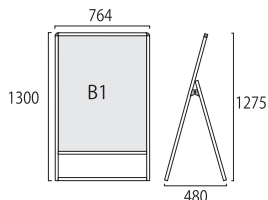

●ホワイトボード3mm厚

サイズ	品番
A2	VASKOP-WBA2
B2	VASKOP-WBB2
A3TT (A1ハーフ)	VASKOP-WBA3TT
A1	VASKOP-WBA1
B1	VASKOP-WBB1
A0	VASKOP-WBA0

●ブラックボード3mm厚

サイズ	品番
A2	VASKOP-BBA2
B2	VASKOP-BBB2
A3TT (A1ハーフ)	VASKOP-BBA3TT
A1	VASKOP-BBA1
B1	VASKOP-BBB1
A0	VASKOP-BBA0

※AP・WB・BBをご利用頂いている場合ポスターを差し込むACスタイルにするにはAC用アクリルカバーが必要です。

※商品にポスターは含まれておりません。
屋外でご利用の場合は、展示ポスターに耐水加工を施して下さい。

B1縦
片面

バリウススタンド看板 アクリルタイプ B1片面
VASKAC-B1K

- 面板サイズ=B1:W728mm×H1030mm
- 面板有効サイズ=W712mm×H1014mm
- 重量=6.1kg

ブラックバリウススタンド看板 アクリルタイプ B1片面
BVASKAC-B1K

- 面板サイズ=B1:W728mm×H1030mm
- 面板有効サイズ=W712mm×H1014mm
- 重量=6.1kg
- ※受注生産品となります。納期をご確認下さい。

B1縦
両面

バリウススタンド看板 アクリルタイプ B1両面
VASKAC-B1R

- 面板サイズ=B1:W728mm×H1030mm
- 面板有効サイズ=W712mm×H1014mm
- 重量=9.9kg

ブラックバリウススタンド看板 アクリルタイプ B1両面
BVASKAC-B1R

- 面板サイズ=B1:W728mm×H1030mm
- 面板有効サイズ=W712mm×H1014mm
- 重量=9.9kg
- ※受注生産品となります。納期をご確認下さい。

B1横
片面
全高
1m以下

バリウススタンド看板 アクリルタイプ B1横ロウ片面
VASKAC-B1YLK

- 面板サイズ=B1横:W1030mm×H728mm
- 面板有効サイズ=W1014mm×H712mm
- 重量=6.3kg