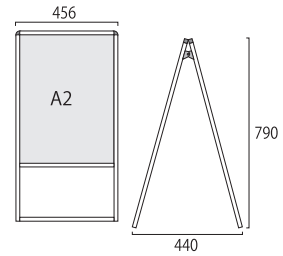

バリウスシリーズの特長

- 面板の角も切り口もスッポリ覆う安心設計フレーム
- 4つの種類に簡単にチェンジ可能な面板交換システム

※アクリルカバーとのクリアランスが1mmあるので複数枚のポスターが仕込めます
 ※ポスターの上下左右8mmずつフレームに隠れます。

A2縦
片面
全高
1m以下

バリウススタンド看板 アクリルタイプ A2片面
VASKAC-A2K

- 面板サイズ=A2:W420mm×H594mm
- 面板有効サイズ=W404mm×H578mm
- 重量=2.9kg

ブラックバリウススタンド看板 アクリルタイプ A2片面
BVASKAC-A2K

- 面板サイズ=A2:W420mm×H594mm
- 面板有効サイズ=W404mm×H578mm
- 重量=2.9kg

※受注生産品となります。納期をご確認下さい。

A2縦
両面
全高
1m以下

バリウススタンド看板 アクリルタイプ A2両面
VASKAC-A2R

- 面板サイズ=A2:W420mm×H594mm
- 面板有効サイズ=W404mm×H578mm
- 重量=5kg

ブラックバリウススタンド看板 アクリルタイプ A2両面
BVASKAC-A2R

- 面板サイズ=A2:W420mm×H594mm
- 面板有効サイズ=W404mm×H578mm
- 重量=5kg

※受注生産品となります。納期をご確認下さい。

B2縦
片面
全高
1m以下

バリウススタンド看板 アクリルタイプ B2片面
VASKAC-B2K

- 面板サイズ=B2:W515mm×H728mm
- 面板有効サイズ=W499mm×H712mm
- 重量=4kg

ブラックバリウススタンド看板 アクリルタイプ B2片面
BVASKAC-B2K

- 面板サイズ=B2:W515mm×H728mm
- 面板有効サイズ=W499mm×H712mm
- 重量=4kg

※受注生産品となります。納期をご確認下さい。

B2縦
両面
全高
1m以下

バリウススタンド看板 アクリルタイプ B2両面
VASKAC-B2R

- 面板サイズ=B2:W515mm×H728mm
- 面板有効サイズ=W499mm×H712mm
- 重量=6.4kg