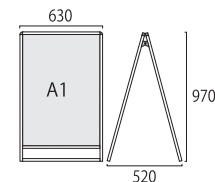

ブラックバリウススタンド看板 アクリルタイプ A1ロウ両面
BVASKAC-A1LR

スタンドオプション

スタンドの転倒防止対策に重りを乗せる為のアームです。スタンドの巾に合わせて無段階調節できます。