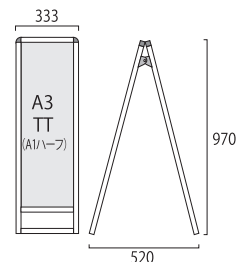

ブラックバリウススタンド看板 アクリルタイプ A2両面
BVASKAC-A2R

- 面板サイズ=A2:W420mm×H594mm
- 面板有効サイズ=W404mm×H578mm
- 重量=5kg

※受注生産品となります。納期をご確認下さい。

B2縦
片面
全高
1m以下

バリウススタンド看板 アクリルタイプ B2片面
VASKAC-B2K

- 面板サイズ=B2:W515mm×H728mm
- 面板有効サイズ=W499mm×H712mm
- 重量=4kg

ブラックバリウススタンド看板 アクリルタイプ B2片面
BVASKAC-B2K

- 面板サイズ=B2:W515mm×H728mm
- 面板有効サイズ=W499mm×H712mm
- 重量=4kg

※受注生産品となります。納期をご確認下さい。

B2縦
両面
全高
1m以下

バリウススタンド看板 アクリルタイプ B2両面
VASKAC-B2R

- 面板サイズ=B2:W515mm×H728mm
- 面板有効サイズ=W499mm×H712mm
- 重量=6.4kg

ブラックバリウススタンド看板 アクリルタイプ B2両面
BVASKAC-B2R

- 面板サイズ=B2:W515mm×H728mm
- 面板有効サイズ=W499mm×H712mm
- 重量=6.4kg

※受注生産品となります。納期をご確認下さい。

A3縦
片面
全高
1m以下

バリウススタンド看板 アクリルタイプ A3縦縦口片面
VASKAC-A3TTLK

- 面板サイズ=A3TT:W297mm×H841mm
- 面板有効サイズ=W281mm×H825mm
- 重量=3kg

ブラックバリウススタンド看板 アクリルタイプ A3縦縦口片面
BVASKAC-A3TTLK

- 面板サイズ=A3TT:W297mm×H841mm
- 面板有効サイズ=W281mm×H825mm
- 重量=3kg

※受注生産品となります。納期をご確認下さい。

A3縦
両面
全高
1m以下

バリウススタンド看板 アクリルタイプ A3縦縦口両面
VASKAC-A3TTLR

- 面板サイズ=A3TT:W297mm×H841mm
- 面板有効サイズ=W281mm×H825mm
- 重量=4.6kg