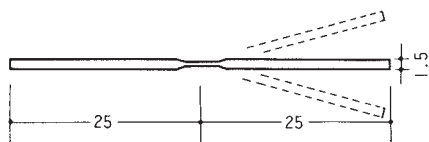

〈N・S・P〉〈への字〉〈Z型〉〈T型〉〈フリーアングル〉

No.2084 ノンスリップ
長さ 3,640mm アルマイト B₂

No.3096 ジュウタン押え
長さ 3,640mm アルマイト B₂

No.3573 Z型アングル
長さ 3,640mm アルマイト B₂

フリーアングル
長さ 2,000mm アルマイト B₂

T型アングル
長さ 4,000mm 生地

No.15156 T型アングル
長さ 3,640mm アルマイト B₂

T型アングル
長さ 3,000mm アルマイト B₂

T型アングル
長さ 3,000mm アルマイト B₂

T型アングル
長さ 3,000mm アルマイト B₂

ノンスリップとジュウタン押えは、別サイズ有り