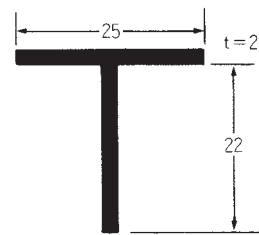

〈N・S・P〉〈への字〉〈Z型〉〈T型〉〈フリーアングル〉

No.2084 ノンスリップ
長さ 3,640mm アルマイト B₂

No.3096 ジュウタン押え
長さ 3,640mm アルマイト B₂

No.3573 Z型アングル
長さ 3,640mm アルマイト B₂

フリーアングル
長さ 2,000mm アルマイト B₂

T型アングル
長さ 4,000mm 生地

No.15156 T型アングル
長さ 3,640mm アルマイト B₂

T型アングル
長さ 3,000mm アルマイト B₂

T型アングル
長さ 3,000mm アルマイト B₂

T型アングル
長さ 3,000mm アルマイト B₂

ノンスリップとジュウタン押えは、別サイズ有り