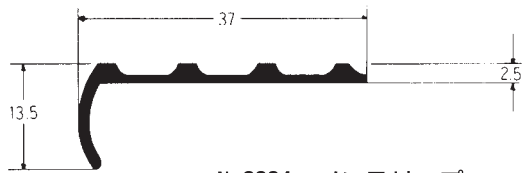

〈N・S・P〉〈への字〉〈Z型〉〈T型〉〈フリーアングル〉

No.2084 ノンスリップ
長さ 3,640mm アルマイト B₂

No.3096 ジュウタン押え
長さ 3,640mm アルマイト B₂

No.3573 Z型アングル
長さ 3,640mm アルマイト B₂

フリーアングル
長さ 2,000mm アルマイト B₂

T型アングル
長さ 4,000mm 生地

No.15156 T型アングル
長さ 3,640mm アルマイト B₂

T型アングル
長さ 3,000mm アルマイト B₂

T型アングル
長さ 3,000mm アルマイト B₂

T型アングル
長さ 3,000mm アルマイト B₂

ノンスリップとジュウタン押えは、別サイズ有り