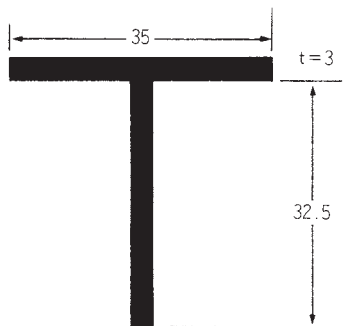

〈N・S・P〉〈への字〉〈Z型〉〈T型〉〈フリーアングル〉

No.2084 ノンスリップ
長さ 3,640mm アルマイト B₂

No.3096 ジュウタン押え
長さ 3,640mm アルマイト B₂

No.3573 Z型アングル
長さ 3,640mm アルマイト B₂

フリーアングル
長さ 2,000mm アルマイト B₂

T型アングル
長さ 4,000mm 生地

No.15156 T型アングル
長さ 3,640mm アルマイト B₂

T型アングル
長さ 3,000mm アルマイト B₂

T型アングル
長さ 3,000mm アルマイト B₂

T型アングル
長さ 3,000mm アルマイト B₂

ノンスリップとジュウタン押えは、別サイズ有り