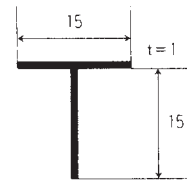

〈N・S・P〉〈への字〉〈Z型〉〈T型〉〈フリーアングル〉

No.2084 ノンスリップ
長さ 3,640mm アルマイト B₂

No.3096 ジュウタン押え
長さ 3,640mm アルマイト B₂

No.3573 Z型アングル
長さ 3,640mm アルマイト B₂

フリーアングル
長さ 2,000mm アルマイト B₂

T型アングル
長さ 4,000mm 生地

No.15156 T型アングル
長さ 3,640mm アルマイト B₂

T型アングル
長さ 3,000mm アルマイト B₂

T型アングル
長さ 3,000mm アルマイト B₂

T型アングル
長さ 3,000mm アルマイト B₂

ノンスリップとジュウタン押えは、別サイズ有り