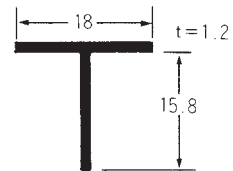

〈N・S・P〉〈への字〉〈Z型〉〈T型〉〈フリーアングル〉

No.2084 ノンスリップ
長さ 3,640mm アルマイト B₂

No.3096 ジュウタン押え
長さ 3,640mm アルマイト B₂

No.3573 Z型アングル
長さ 3,640mm アルマイト B₂

フリーアングル
長さ 2,000mm アルマイト B₂

T型アングル
長さ 4,000mm 生地

No.15156 T型アングル
長さ 3,640mm アルマイト B₂

T型アングル
長さ 3,000mm アルマイト B₂

T型アングル
長さ 3,000mm アルマイト B₂

T型アングル
長さ 3,000mm アルマイト B₂

ノンスリップとジュウタン押えは、別サイズ有り