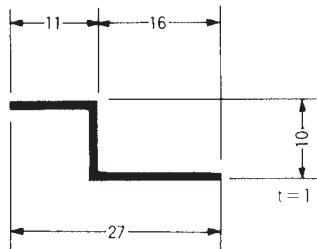

〈N・S・P〉〈への字〉〈Z型〉〈T型〉〈フリーアングル〉

No.2084 ノンスリップ
長さ 3,640mm アルマイト B₂

No.3096 ジュウタン押え
長さ 3,640mm アルマイト B₂

No.3573 Z型アングル
長さ 3,640mm アルマイト B₂

フリーアングル
長さ 2,000mm アルマイト B₂

T型アングル
長さ 4,000mm 生地

No.15156 T型アングル
長さ 3,640mm アルマイト B₂

T型アングル
長さ 3,000mm アルマイト B₂

T型アングル
長さ 3,000mm アルマイト B₂

T型アングル
長さ 3,000mm アルマイト B₂

ノンスリップとジュウタン押えは、別サイズ有り