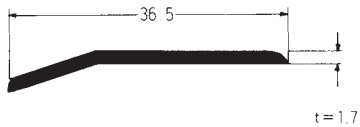

〈N・S・P〉〈への字〉〈Z型〉〈T型〉〈フリーアングル〉

No.2084 ノンスリップ
長さ 3,640mm アルマイト B₂

No.3096 ジュウタン押え
長さ 3,640mm アルマイト B₂

No.3573 Z型アングル
長さ 3,640mm アルマイト B₂

フリーアングル
長さ 2,000mm アルマイト B₂

T型アングル
長さ 4,000mm 生地

No.15156 T型アングル
長さ 3,640mm アルマイト B₂

T型アングル
長さ 3,000mm アルマイト B₂

T型アングル
長さ 3,000mm アルマイト B₂

T型アングル
長さ 3,000mm アルマイト B₂

ノンスリップとジュウタン押えは、別サイズ有り