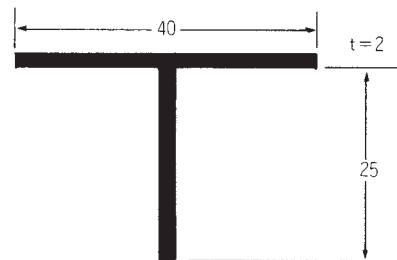

〈N・S・P〉〈への字〉〈Z型〉〈T型〉〈フリーアングル〉

No.2084 ノンスリップ
長さ 3,640mm アルマイト B₂

No.3096 ジュウタン押え
長さ 3,640mm アルマイト B₂

No.3573 Z型アングル
長さ 3,640mm アルマイト B₂

フリーアングル
長さ 2,000mm アルマイト B₂

T型アングル
長さ 4,000mm 生地

No.15156 T型アングル
長さ 3,640mm アルマイト B₂

T型アングル
長さ 3,000mm アルマイト B₂

T型アングル
長さ 3,000mm アルマイト B₂

T型アングル
長さ 3,000mm アルマイト B₂

ノンスリップとジュウタン押えは、別サイズ有り