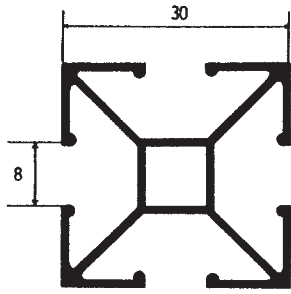

ポール&付属品

- 品 番/2061
- サ イ ズ/30mm角
- 長 さ/3m・4m
- アルマイト/B2

●プラスチック柱底板 40mm角用

- 品 番/2106
- サ イ ズ/40mm角
- 長 さ/3m・4m
- アルマイト/B2

ソケット 丸

- クロームメッキカバー
- グレー色ゴム座付
- 梱 30ヶ

ソケット 角

- クロームメッキカバー
- グレー色ゴム座付
- 梱 30ヶ

アジャスト 丸

- クロームメッキカバー
- グレー色ゴム座付
- M8ネジ
- 梱 20ヶ

アジャスト 角

- クロームメッキカバー
- グレー色ゴム座付
- M8ネジ
- 梱 20ヶ

- 品 名/L金具
- サ イ ズ/30mm用・40mm用
- 箱 入 数/30mm用 60ヶ・40mm用 50ヶ
- ※六角レンチで固定してください