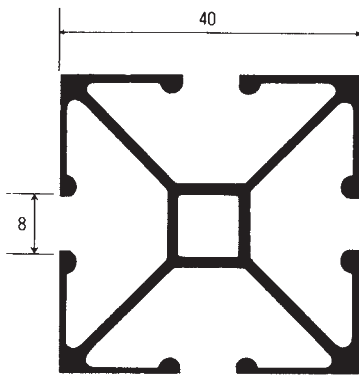

ポール&付属品

- 品 番/2061
- サ イ ズ/30mm角
- 長 さ/3m・4m
- アルマイト/B2

●プラスチック柱底板 40mm角用

- 品 番/2106
- サ イ ズ/40mm角
- 長 さ/3m・4m
- アルマイト/B2

ソケット 丸

- クロームメッキカバー
- グレー色ゴム座付
- 梱 30ヶ

ソケット 角

- クロームメッキカバー
- グレー色ゴム座付
- 梱 30ヶ

アジャスト 丸

- クロームメッキカバー
- グレー色ゴム座付
- M8ネジ
- 梱 20ヶ

アジャスト 角

- クロームメッキカバー
- グレー色ゴム座付
- M8ネジ
- 梱 20ヶ

- 品 名/L金具
- サ イ ズ/30mm用・40mm用
- 箱 入 数/30mm用 60ヶ・40mm用 50ヶ
- ※六角レンチで固定してください