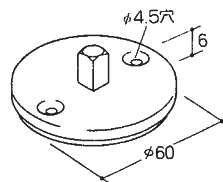

ポール&付属品

- 品 番/2061
- サ イ ズ/30mm角
- 長 さ/3m・4m
- アルマイト/B2

●プラスチック柱底板 40mm角用

- 品 番/2106
- サ イ ズ/40mm角
- 長 さ/3m・4m
- アルマイト/B2

ソケット 丸

- クロームメッキカバー
- グレー色ゴム座付
- 梱 30ヶ

ソケット 角

- クロームメッキカバー
- グレー色ゴム座付
- 梱 30ヶ

アジャスト 丸

- クロームメッキカバー
- グレー色ゴム座付
- M8ネジ
- 梱 20ヶ

アジャスト 角

- クロームメッキカバー
- グレー色ゴム座付
- M8ネジ
- 梱 20ヶ

- 品 名/L金具
- サ イ ズ/30mm用・40mm用
- 箱 入 数/30mm用 60ヶ・40mm用 50ヶ
- ※六角レンチで固定してください