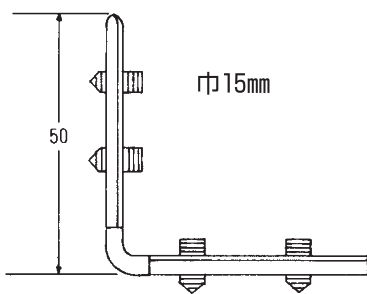

ポール&付属品

- 品 番/2061
- サ イ ズ/30mm角
- 長 さ/3m・4m
- アルマイト/B2

●プラスチック柱底板 40mm角用

- 品 番/2106
- サ イ ズ/40mm角
- 長 さ/3m・4m
- アルマイト/B2

ソケット 丸

- クロームメッキカバー
- グレー色ゴム座付
- 梱 30ヶ

ソケット 角

- クロームメッキカバー
- グレー色ゴム座付
- 梱 30ヶ

アジャスト 丸

- クロームメッキカバー
- グレー色ゴム座付
- M8ネジ
- 梱 20ヶ

アジャスト 角

- クロームメッキカバー
- グレー色ゴム座付
- M8ネジ
- 梱 20ヶ

- 品 名/L金具
- サ イ ズ/30mm用・40mm用
- 箱 入 数/30mm用 60ヶ・40mm用 50ヶ
- ※六角レンチで固定してください