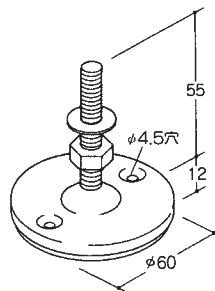

ポール&付属品

- 品 番/2061
- サ イ ズ/30mm角
- 長 さ/3m・4m
- アルマイト/B2

●プラスチック柱底板 40mm角用

- 品 番/2106
- サ イ ズ/40mm角
- 長 さ/3m・4m
- アルマイト/B2

ソケット 丸

- クロームメッキカバー
- グレー色ゴム座付
- 梱 30ヶ

ソケット 角

- クロームメッキカバー
- グレー色ゴム座付
- 梱 30ヶ

アジャスト 丸

- クロームメッキカバー
- グレー色ゴム座付
- M8ネジ
- 梱 20ヶ

アジャスト 角

- クロームメッキカバー
- グレー色ゴム座付
- M8ネジ
- 梱 20ヶ

- 品 名/L金具
- サ イ ズ/30mm用・40mm用
- 箱 入 数/30mm用 60ヶ・40mm用 50ヶ
- ※六角レンチで固定してください