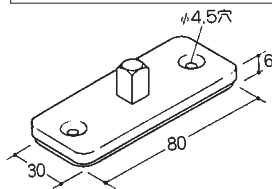

ポール&付属品

- 品 番/2061
- サ イ ズ/30mm角
- 長 さ/3m・4m
- アルマイト/B2

●プラスチック柱底板 40mm角用

- 品 番/2106
- サ イ ズ/40mm角
- 長 さ/3m・4m
- アルマイト/B2

ソケット 丸

- クロームメッキカバー
- グレー色ゴム座付
- 梱 30ヶ

ソケット 角

- クロームメッキカバー
- グレー色ゴム座付
- 梱 30ヶ

アジャスト 丸

- クロームメッキカバー
- グレー色ゴム座付
- M8ネジ
- 梱 20ヶ

アジャスト 角

- クロームメッキカバー
- グレー色ゴム座付
- M8ネジ
- 梱 20ヶ

- 品 名/L金具
- サ イ ズ/30mm用・40mm用
- 箱 入 数/30mm用 60ヶ・40mm用 50ヶ
- ※六角レンチで固定してください