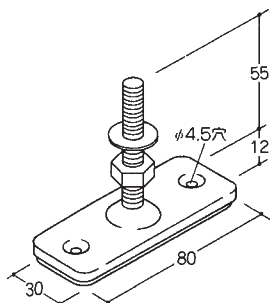

ポール&付属品

- 品 番/2061
- サ イ ズ/30mm角
- 長 さ/3m・4m
- アルマイト/B2

●プラスチック柱底板 40mm角用

- 品 番/2106
- サ イ ズ/40mm角
- 長 さ/3m・4m
- アルマイト/B2

ソケット 丸

- クロームメッキカバー
- グレー色ゴム座付
- 梱 30ヶ

ソケット 角

- クロームメッキカバー
- グレー色ゴム座付
- 梱 30ヶ

アジャスト 丸

- クロームメッキカバー
- グレー色ゴム座付
- M8ネジ
- 梱 20ヶ

アジャスト 角

- クロームメッキカバー
- グレー色ゴム座付
- M8ネジ
- 梱 20ヶ

- 品 名/L金具
- サ イ ズ/30mm用・40mm用
- 箱 入 数/30mm用 60ヶ・40mm用 50ヶ
- ※六角レンチで固定してください